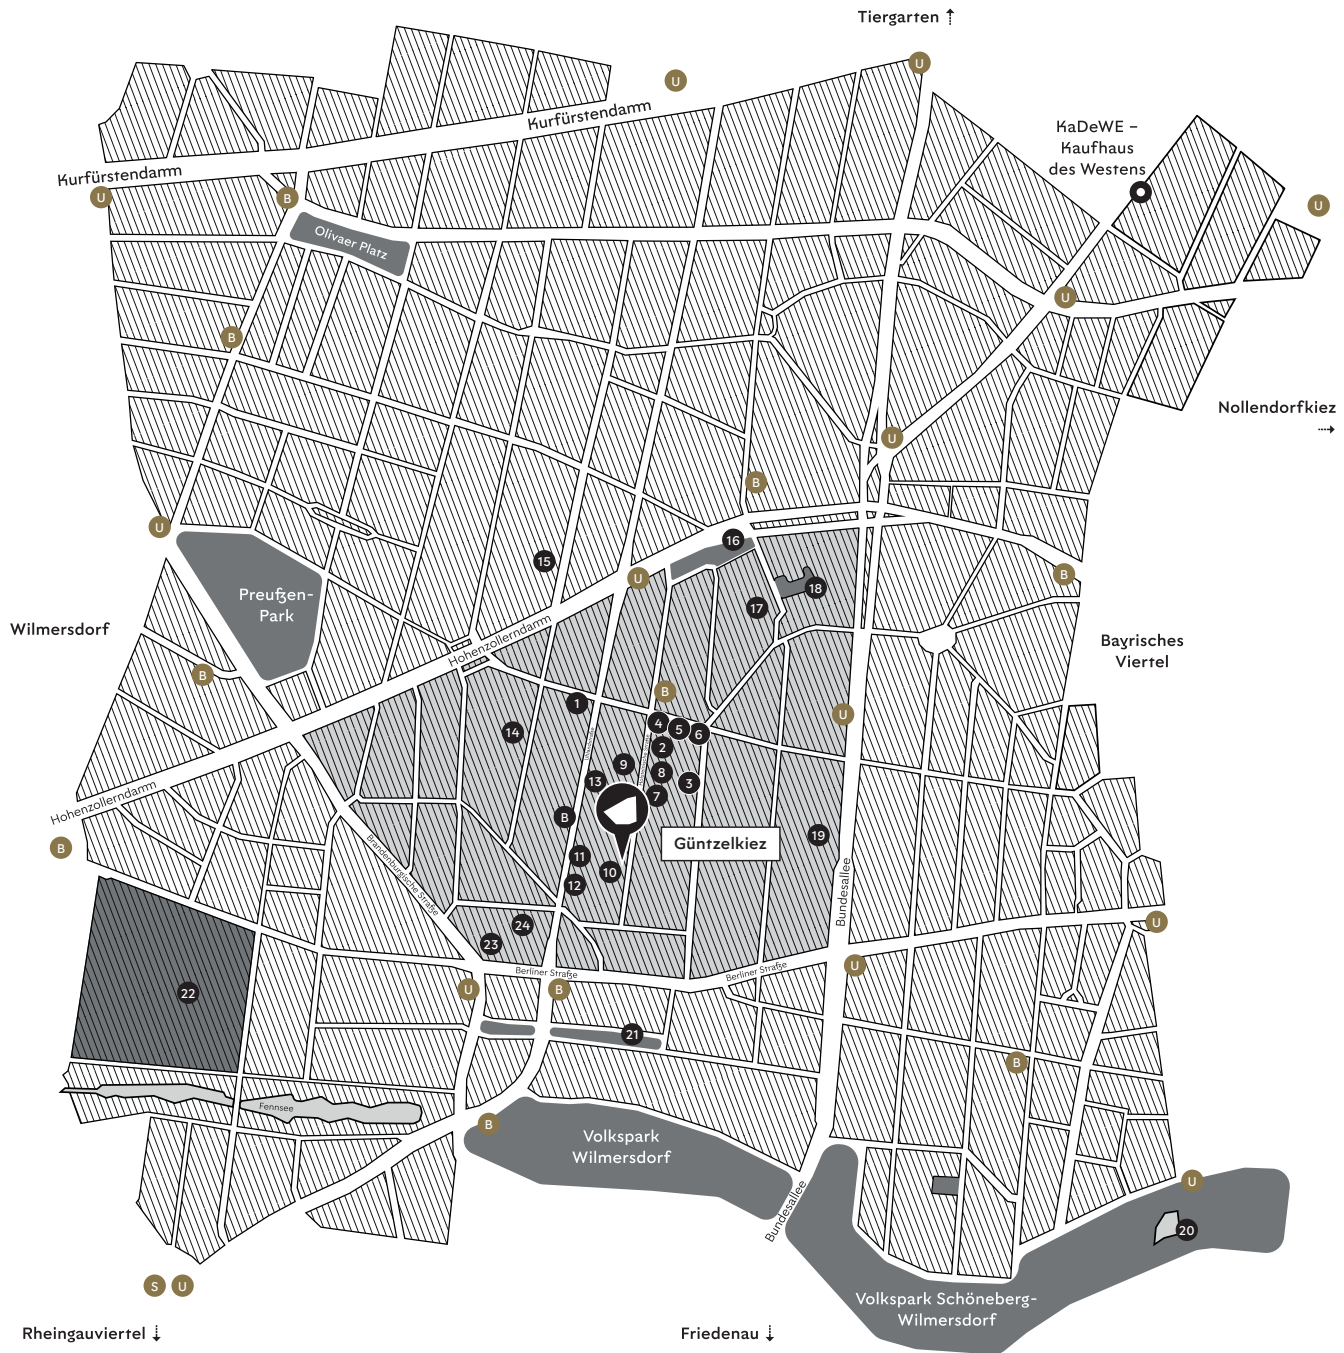

KURZE WEGE IM KIEZ.

UND INS BERLIN DRUMHERUM.

Lageplan ist eine unverbindliche Illustration

1. Fleischerei Berlin (im Nah & Gut)
2. Chuchichäschtli (Schweizer Spezialitäten)
3. BioBackhaus
4. Ferlemann u. Schatzer (Buchladen)
5. Weinhandlung Bruhn
6. Fleischerei Bachuber
7. A Telha (portugisches Restaurant)
8. Alfio's Ars Vivendi (italienisches Restaurant)
9. Änderungsschneiderei
10. "Salami-Mann" (Wurst-Schinken-Spezialitäten)
11. Zahnarzt
12. Kinder- & Jugendarzt

13. Hausarzt
14. Nelson-Mandela School (inkl. int. Sekundarschule)
15. Nelson-Mandela Primary School Campus
16. Hohenzollernplatz (Wochenmarkt)
17. Cecilien-Grundschule
18. Spielplatz Aladin
19. Freudberg Gemeinschaftsschule
20. Ententeich
21. Spielplatz Wilhemsau
22. Friedhof Wilmersdorf
23. Dietrich-Bonhoeffer-Bibliothek
24. Goethe-Gymnasium

-  **holstein55**
-  S-Bahn Station
-  U-Bahn Station(en)
-  Bus Station(en)